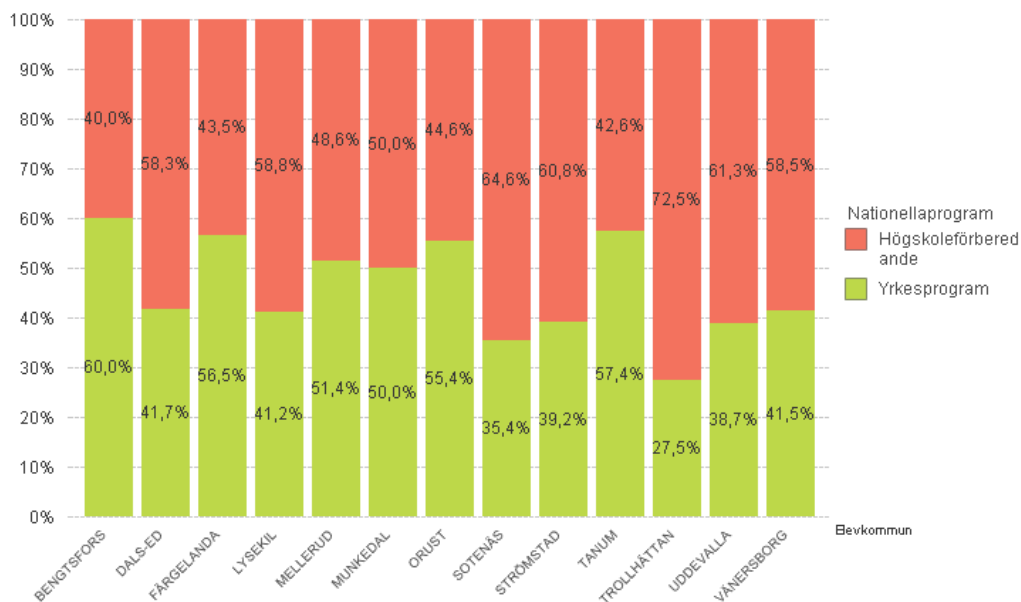

Slutliga antagningen till gymnasiet klar

Idag kan eleverna i Fyrbodals antagningsområde logga in och se sina antagningsbesked till gymnasiet. 2 544 elever har antagits till ett nationellt program i området, 90 procent av dessa till sitt förstahandsval. Ekonomiprogrammet är det högskoleförberedande programmet med flest antagna elever, Vård- och omsorgsprogrammet det yrkesprogram som har flest antagna.

Klockan 13.00 den 28 juni öppnar Indra, antagningswebben, och eleverna kan logga in och ta del av sina antagningsbesked. Senast den 14 juli klockan 12.00 ska alla svara på om de tackar ja till platsen eller vill avstå den.

Flest väljer högskoleförberedande program

Totalt har 2 544 sökande antagits till nationella program på skolor inom Fyrbodals kommunalförbund. Utöver det har också elever antagits till Introduktionsprogrammets olika inriktningar. Det är överlag fler elever som väljer och antas till ett högskoleförberedande program än ett yrkesprogram, men det varierar mellan kommunerna.

Ekonomi- och naturvetenskap populärast

Det mest populära programmen 2017 är Ekonomiprogrammet följt av Naturvetenskapsprogrammet och Samhällsvetenskapsprogrammet, Teknikprogrammet och Estetiska programmet. Bland yrkesprogrammen är Vård- och omsorgsprogrammet och Bygg- och anläggningsprogrammet de som lockar flest sökande.